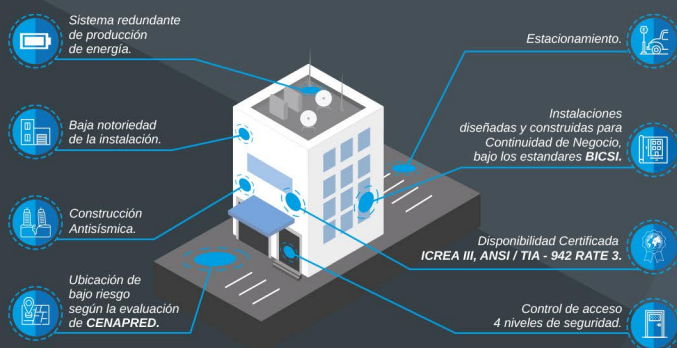

Contamos con un edificio construido bajo las mejores prácticas de BICSI, ubicado a 50 minutos de CDMX, en una zona de bajo riesgos.

Nuestras Instalaciones

Nuestro **Data Center Certificado** cuenta con todas las características que su empresa requiere para hospedar infraestructura de cómputo exitosamente.